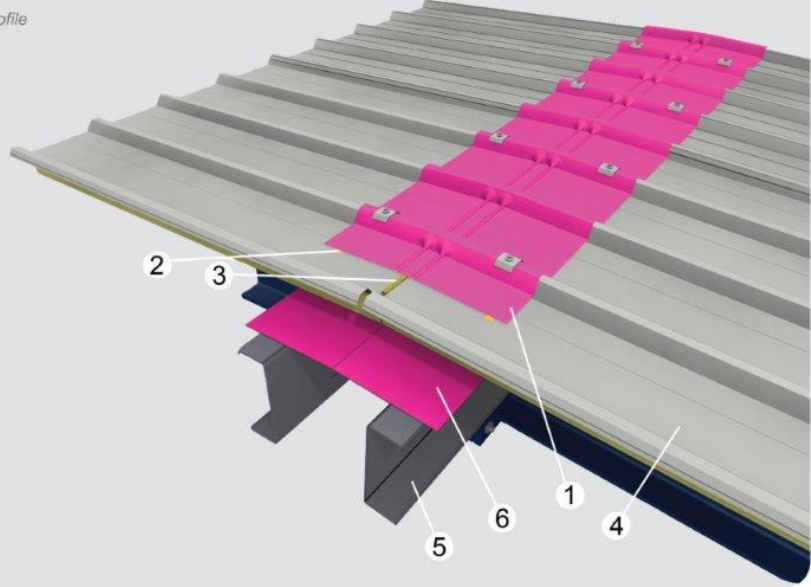

ALU W 05

Damlalık Detayı / Flashing Support Detail

1- Aluform Gizli Vidalı Cephe Paneli / Aluform Secret Fix Wall Panel

2- Damlalık / Flashing Support

3- Çift Sıra Cephe Konstrüksiyonu / Double Color Wall Construction

ALU R 04

Groko Mahya (Üst) ve Alt Mahya Detayı / External Ridge Application

- 1- Groko Üst Mahya Aksesuar / External Ridge Profile
- 2- Silikon / Silicone
- 3- Taş yünü ve Cam yünü İzolasyonu / Mineral Fibre Insulation
- 4- Aluform Çatı Paneli / Aluform Roof Panel
- 5- Çelik Aşık Profili / Steel Profile Purlin
- 6- Alt Mahya Aksesuar / Internal Ridge Profile

ALU R 02

Panel Ek Yeri Detayı / End Lap

- 1- 3mmx200mm DKP Saç Levha / 3 mmx200mm DKP Metal Sheet
- 2- 6mmx5mm Bant veya Silikon / 6mmx5mm Insulation Band or Silicone
- 3- 200mm-250mm (eđime bađlı) / 200mm-250mm (according to slope)
- 4- Aluform Çatı Paneli / Aluform Roof Panel
- 5- Çelik Aşık Konstrüksiyon / Steel Profile Purlin
- 6- Poliüretan Dolgu / Polyurethane Filling