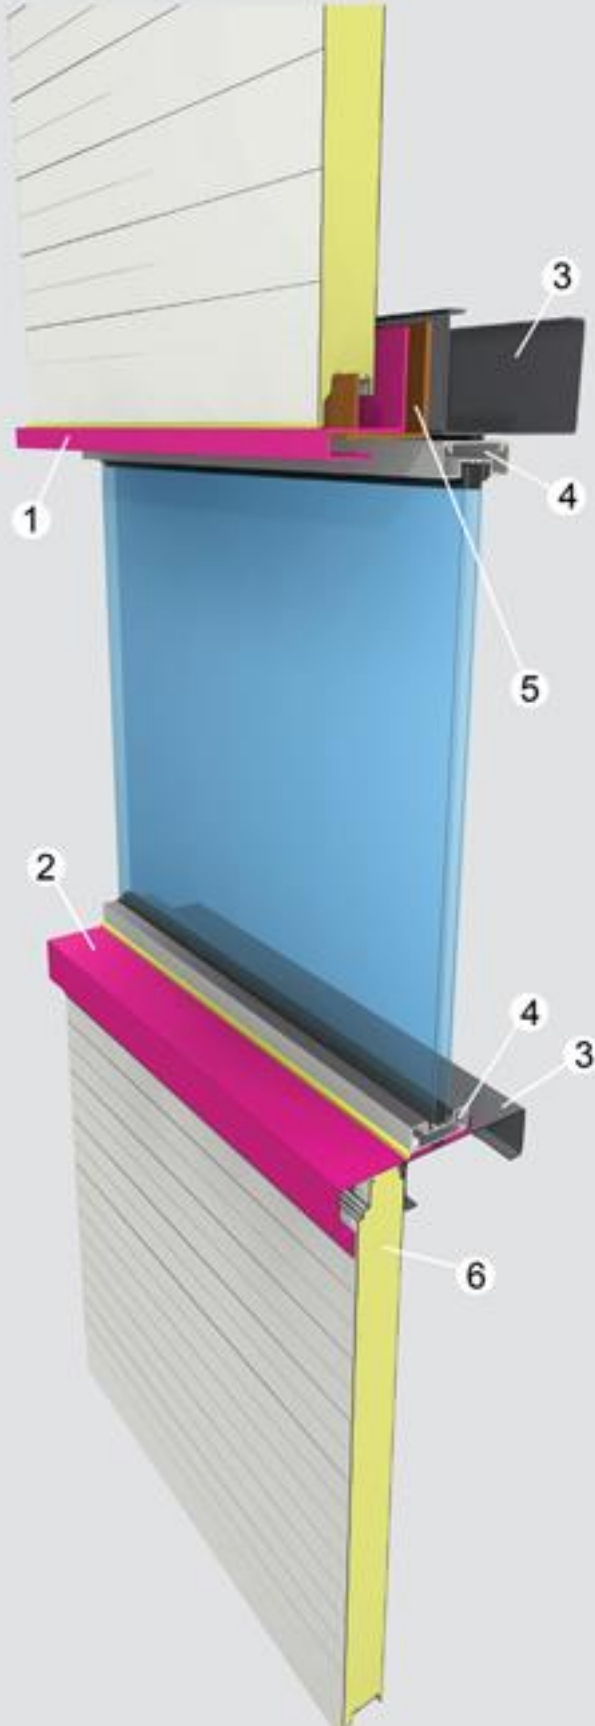

ALU W 05

Damlalık Detayı / Flashing Support Detail

1- Aluform Gizli Vidalı Cephe Paneli / Aluform Secret Fix Wall Panel

2- Damlalık / Flashing Support

3- Çift Sıra Cephe Konstrüksiyonu / Double Color Wall Construction

ALU R 04

Groko Mahya (Üst) ve Alt Mahya Detayı / External Ridge Application

- 1- Groko Üst Mahya Aksesuar / External Ridge Profile
- 2- Silikon / Silicone
- 3- Taş yünü ve Cam yünü İzolasyonu / Mineral Fibre Insulation
- 4- Aluform Çatı Paneli / Aluform Roof Panel
- 5- Çelik Aşık Profili / Steel Profile Purlin
- 6- Alt Mahya Aksesuar / Internal Ridge Profile

ALU W 07

Pencere Üst ve Alt Damlalığı / Window Head and Cill Flashing

- 1- Pencere Üstü Aksesuar / Window Head Flashing
- 2- Pencere Altı Aksesuar / Window Cill Flashing
- 3- Pencere Destek Profili / Window Support Rail
- 4- Pencere Profili / Window Profile
- 5- Bağlantı Plakası / Overlap Metal Sheet
- 6- Aluform Gizli Vidalı Cephe Paneli / Aluform Secret Fix Wall Panel

ALU R 02

Panel Ek Yeri Detayı / End Lap

- 1- 3mmx200mm DKP Saç Levha / 3 mmx200mm DKP Metal Sheet
- 2- 6mmx5mm Bant veya Silikon / 6mmx5mm Insulation Band or Silicone
- 3- 200mm-250mm (eđime bađlı) / 200mm-250mm (according to slope)
- 4- Aluform Çatı Paneli / Aluform Roof Panel
- 5- Çelik Aşık Konstrüksiyon / Steel Profile Purlin
- 6- Poliüretan Dolgu / Polyurethane Filling