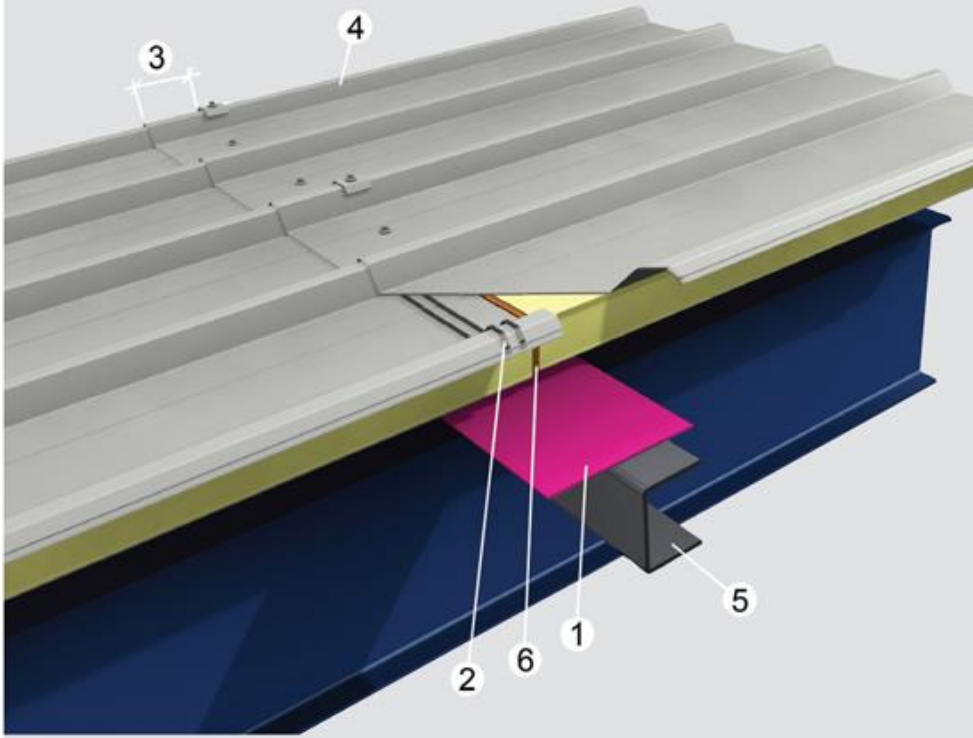

ALU R 06

Parape ve Harpuřta Detayı / Corner Flashing Detail

- 1- Harpuřta Aksesuarı / *Corner Flashing*
- 2- Aluform Gizli Vidalı Cephe Paneli Yatay Uygulaması / *Horizontal Mounted Aluform Secret Fix Wall Panel*
- 3- Aluform Tek Kat Trapez / *Aluform Single Skin Wall Panel*
- 4- Etek Aksesuarı / *Flashing Support*
- 5- Aluform atı Paneli / *Aluform Roof Panel*

ALU R 02

Panel Ek Yeri Detayı / End Lap

- 1- 3mmx200mm DKP Saç Levha / 3 mmx200mm DKP Metal Sheet
- 2- 6mmx5mm Bant veya Silikon / 6mmx5mm Insulation Band or Silicone
- 3- 200mm-250mm (eđime bađlı) / 200mm-250mm (according to slope)
- 4- Aluform Çatı Paneli / Aluform Roof Panel
- 5- Çelik Aşık Konstrüksiyon / Steel Profile Purlin
- 6- Poliüretan Dolgu / Polyurethane Filling