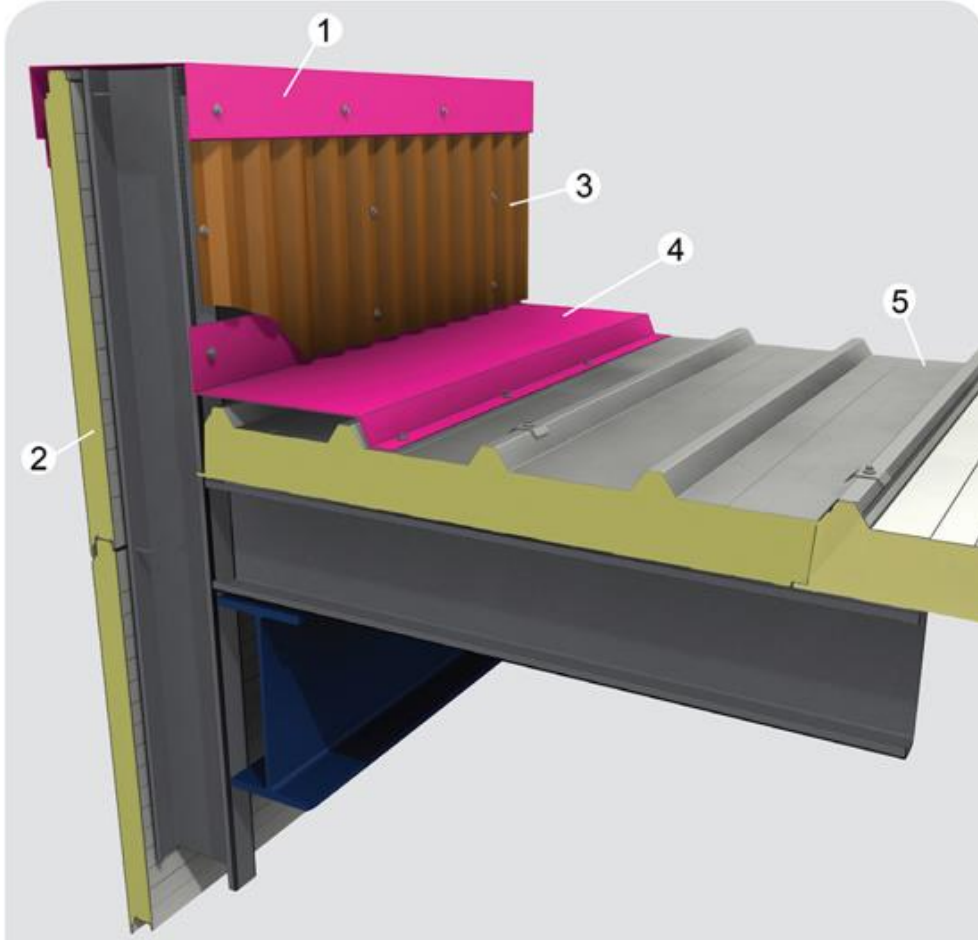

ALU W 05

Damlalık Detayı / Flashing Support Detail

1- Aluform Gizli Vidalı Cephe Paneli / Aluform Secret Fix Wall Panel

2- Damlalık / Flashing Support

3- Çift Sıra Cephe Konstrüksiyonu / Double Color Wall Construction

ALU R 04

Groko Mahya (Üst) ve Alt Mahya Detayı / External Ridge Application

- 1- Groko Üst Mahya Aksesuar / External Ridge Profile
- 2- Silikon / Silicone
- 3- Taş yünü ve Cam yünü İzolasyonu / Mineral Fibre Insulation
- 4- Aluform Çatı Paneli / Aluform Roof Panel
- 5- Çelik Aşık Profili / Steel Profile Purlin
- 6- Alt Mahya Aksesuar / Internal Ridge Profile

ALU W 07

Pencere Üst ve Alt Damlalığı / Window Head and Cill Flashing

- 1- Pencere Üstü Aksesuar / Window Head Flashing
- 2- Pencere Altı Aksesuar / Window Cill Flashing
- 3- Pencere Destek Profili / Window Support Rail
- 4- Pencere Profili / Window Profile
- 5- Bağlantı Plakası / Overlap Metal Sheet
- 6- Aluform Gizli Vidalı Cephe Paneli / Aluform Secret Fix Wall Panel