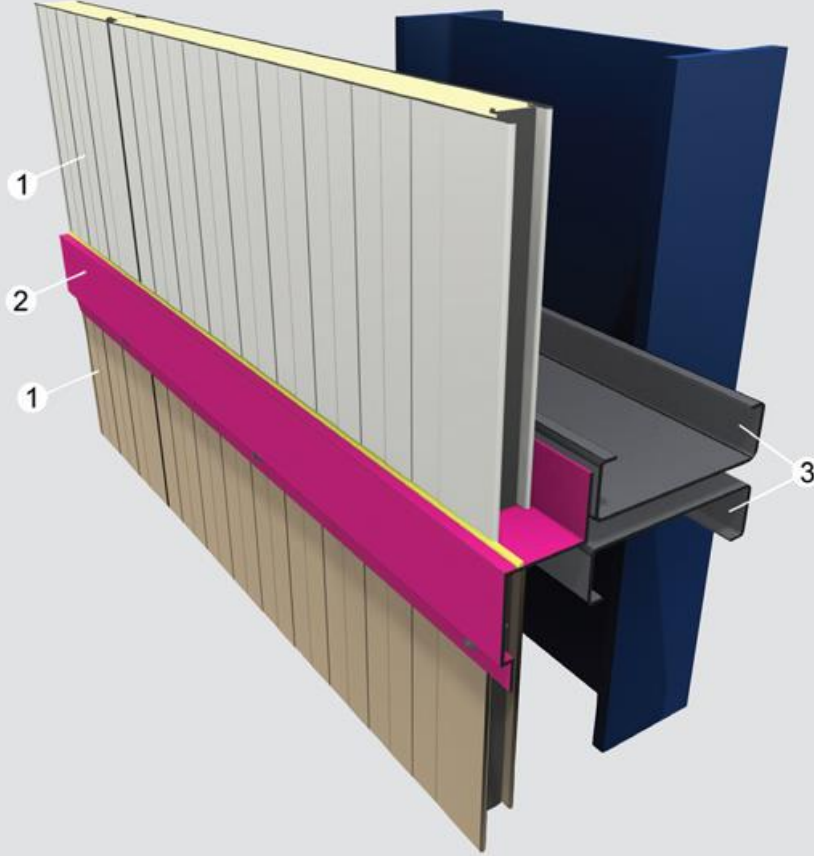

ÇATI VE CEPHE DETAY AKSESUARLARI

ALU W 15

Duvar Alt Damlalığı / Wall Gill Flashing

- 1- Betonarme Perde / Reinforced concrete wall
- 2- Alt Damlalık Aksesuarı / Flashing
- 3- Aluform Gizli Vidalı Cephe Paneli / Aluform Secret Fix Wall Panel
- 4- Bağlantı Plakası / Overlap metal sheet
- 5- Cephe Profili / Steel Profile

ALU W 05

Damlalık Detayı / Flashing Support Detail

1- Aluform Gizli Vidalı Cephe Paneli / Aluform Secret Fix Wall Panel

2- Damlalık / Flashing Support

3- Çift Sıra Cephe Konstrüksiyonu / Double Color Wall Construction

ALU R 04

Groko Mahya (Üst) ve Alt Mahya Detayı / External Ridge Application

- 1- Groko Üst Mahya Aksesuar / External Ridge Profile
- 2- Silikon / Silicone
- 3- Taş yünü ve Cam yünü İzolasyonu / Mineral Fibre Insulation
- 4- Aluform Çatı Paneli / Aluform Roof Panel
- 5- Çelik Aşık Profili / Steel Profile Purlin
- 6- Alt Mahya Aksesuar / Internal Ridge Profile

ALU W 07

Pencere Üst ve Alt Damlalığı / Window Head and Cill Flashing

- 1- Pencere Üstü Aksesuar / Window Head Flashing
- 2- Pencere Altı Aksesuar / Window Cill Flashing
- 3- Pencere Destek Profili / Window Support Rail
- 4- Pencere Profili / Window Profile
- 5- Bağlantı Plakası / Overlap Metal Sheet
- 6- Aluform Gizli Vidalı Cephe Paneli / Aluform Secret Fix Wall Panel